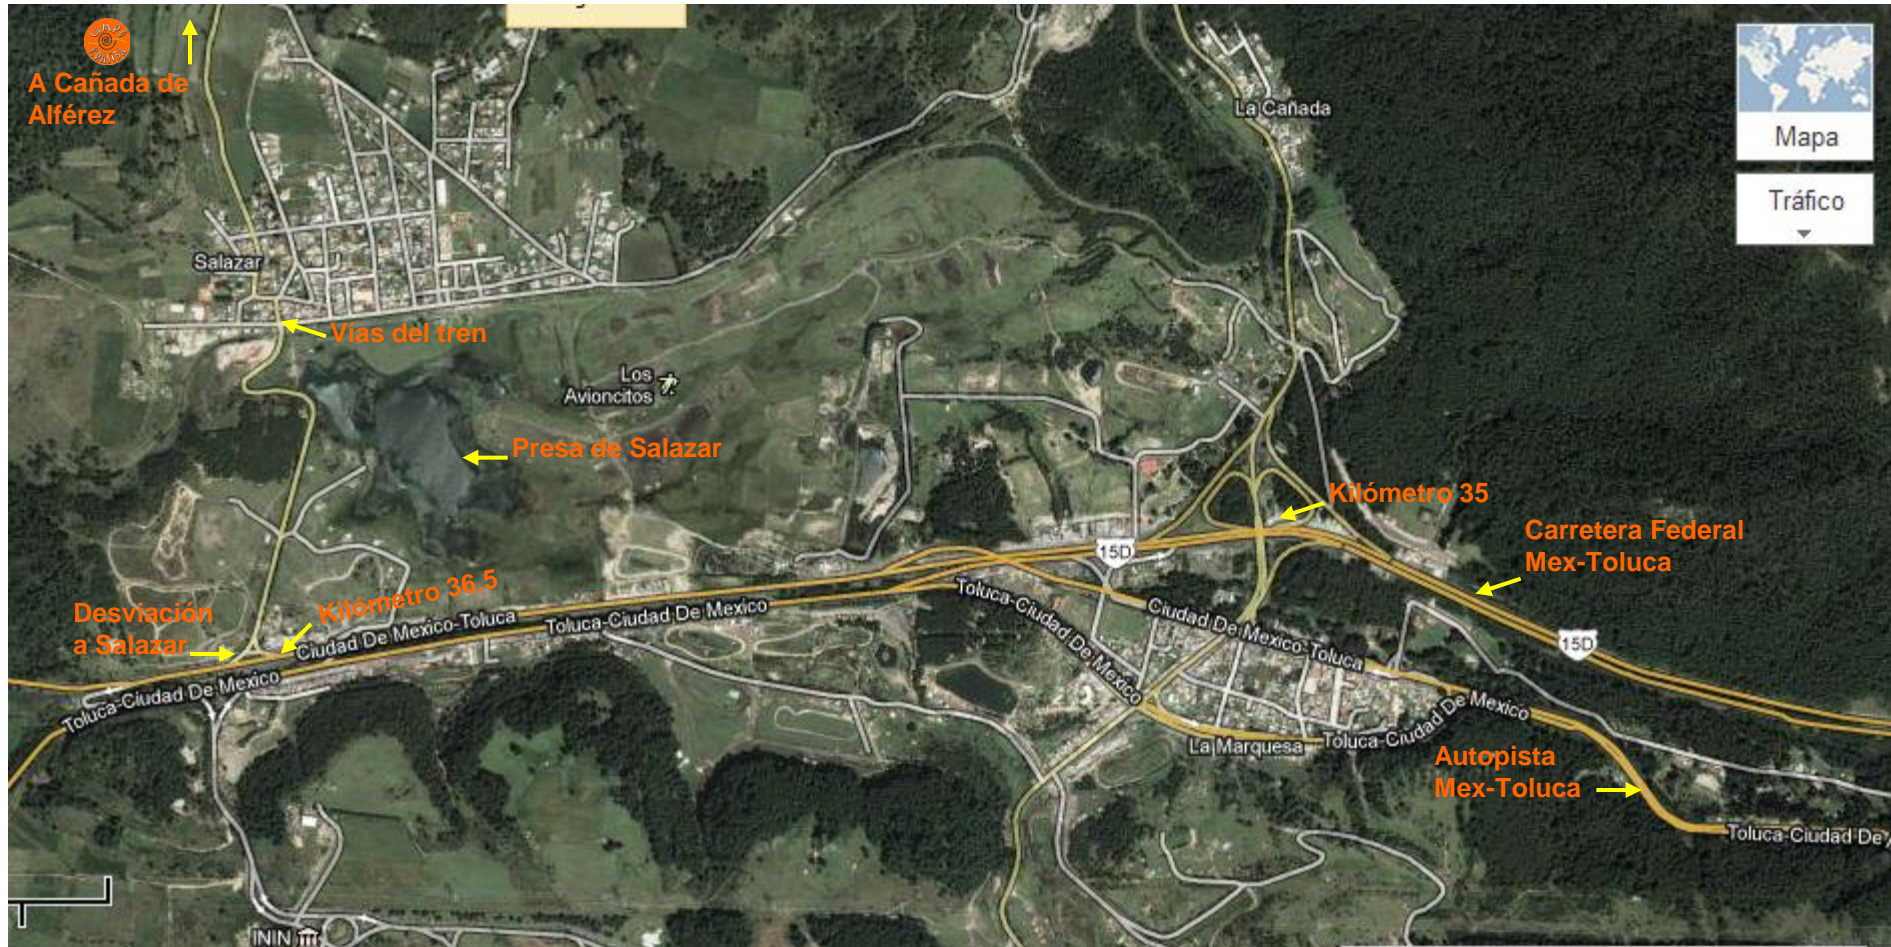

CAMPO KRASIBA / CENTRO DE DESARROLLO INTEGRAL

CAMPO KRASIBA

Carretera México - Toluca Km. 36.5, pasando la zona de la Marquesa, tomar a la derecha, al pueblo de Salazar, pasando las vías del tren, dirigirse a la cañada de Alferez (Distancia aproximada de la carretera a Campo Krasiba 7 Km. Carretera secundaria pavimentada)

CAMPO KRASIBA / CENTRO DE DESARROLLO INTEGRAL